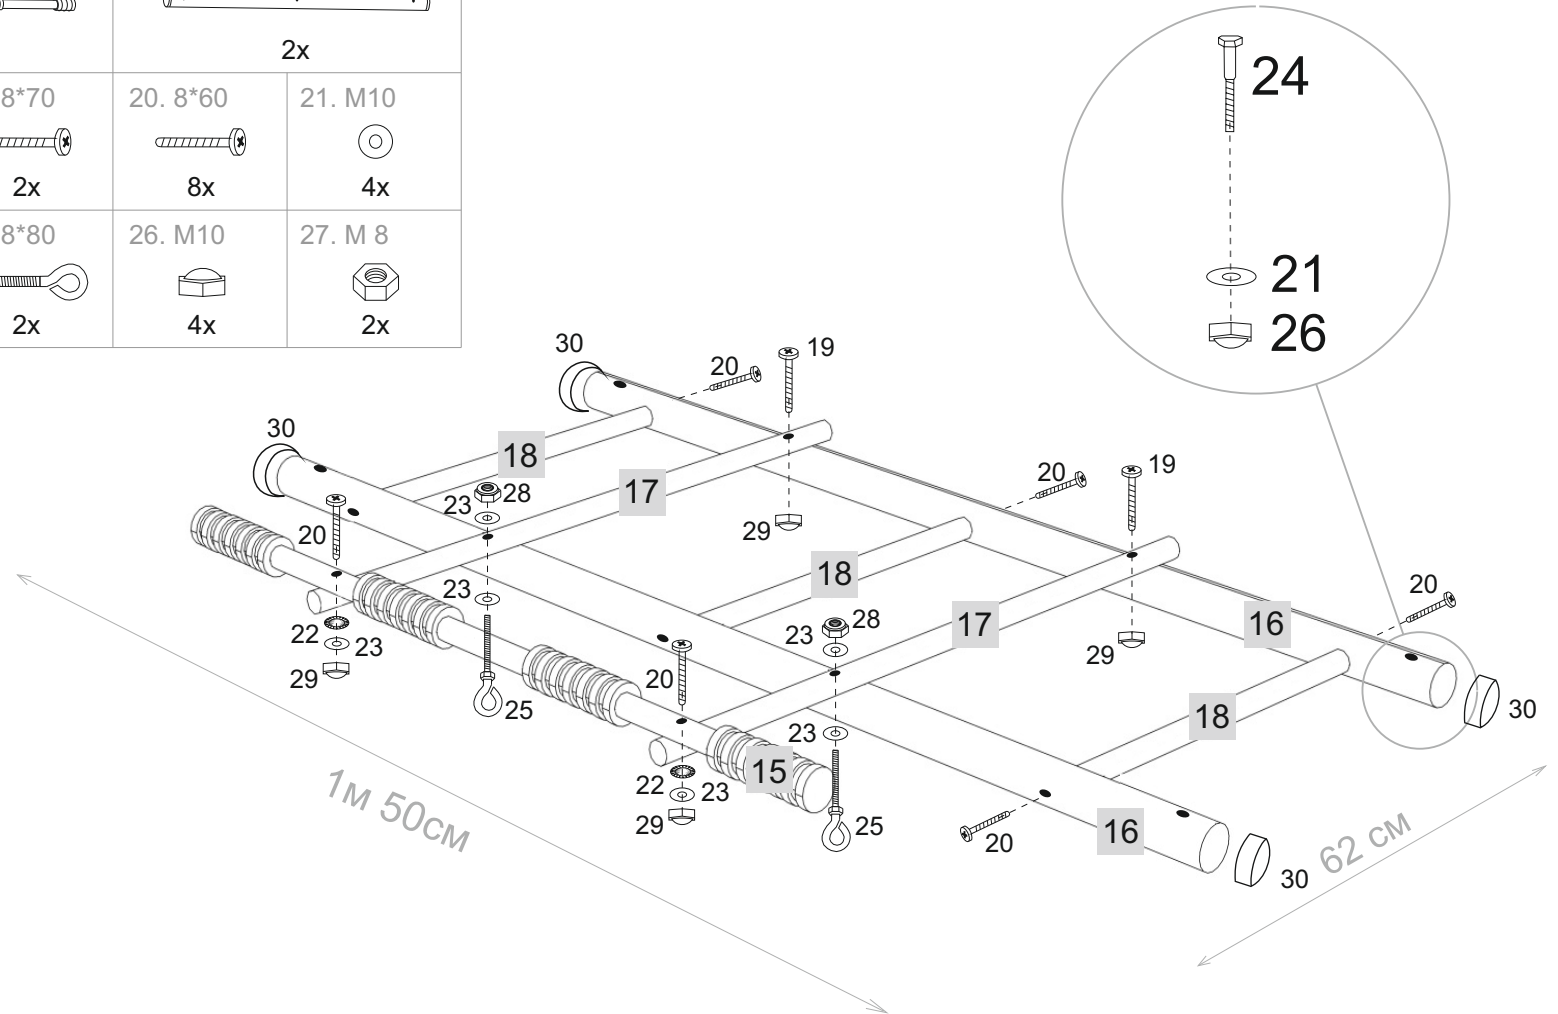

**Последовательность сборки:**

- 1) Собрать лестницу.
- 2) Собрать сетку.
- 3) Собрать турник-рукоход.

- клей ПВА (1 тюбик)

- ключ для канфирмата

1.		2.			
2x		2x			
3. 605	4.	5. 6*90	6.	7. 7*70	8. *6
18x	2x	8x	36x	36x	8x
9. 12*60	10. Φ16	11. 8*140	12. Φ90	13. Φ25	14. *10
4x	8x	4x	4x	4x	4x

15.  1x		16.  2x			
17.  2x	18.  3x	19. 8*70  2x	20. 8*60  8x	21. M10  4x	
22. M8  2x	23. M8  6x	24. 10*90  4x	25. 8*80  2x	26. M10  4x	27. M 8  2x
28. M8  2x	29. M8  4x	30. Φ42  4x			

**НАШИ НОВИНКИ!**