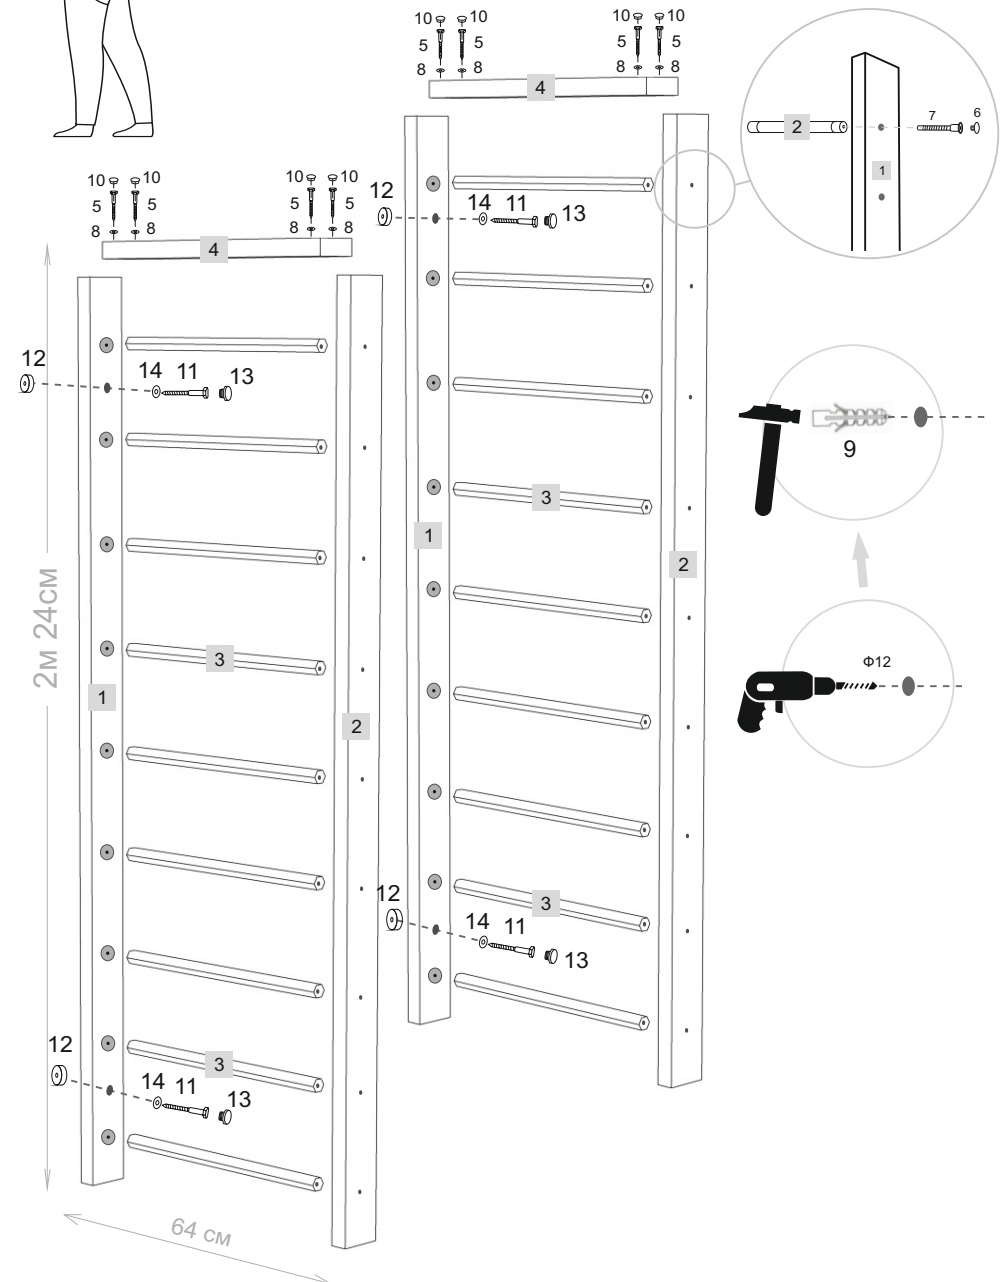

**Последовательность сборки:**

- 1) Собрать лестницу.
- 2) Собрать сетку.
- 3) Собрать турник-рукоход.

- клей ПВА (1 тюбик)

- ключ для канфирмата

1.		2.			
2x		2x			
3. 605	4.	5. 6*90	6.	7. 7*70	8. *6
18x	2x	8x	36x	36x	8x
9. 12*60	10. Φ16	11. 8*140	12. Φ90	13. Φ25	14. *10
4x	8x	4x	4x	4x	4x

15.  1x		16.  2x			
17.  2x	18.  3x	19. 8*70  2x	20. 8*60  8x	21. M10  4x	
22. M8  2x	23. M8  6x	24. 10*90  4x	25. 8*80  2x	26. M10  4x	27. M 8  2x
28. M8  2x	29. M8  4x	30. Φ42  4x			

**НАШИ НОВИНКИ!**